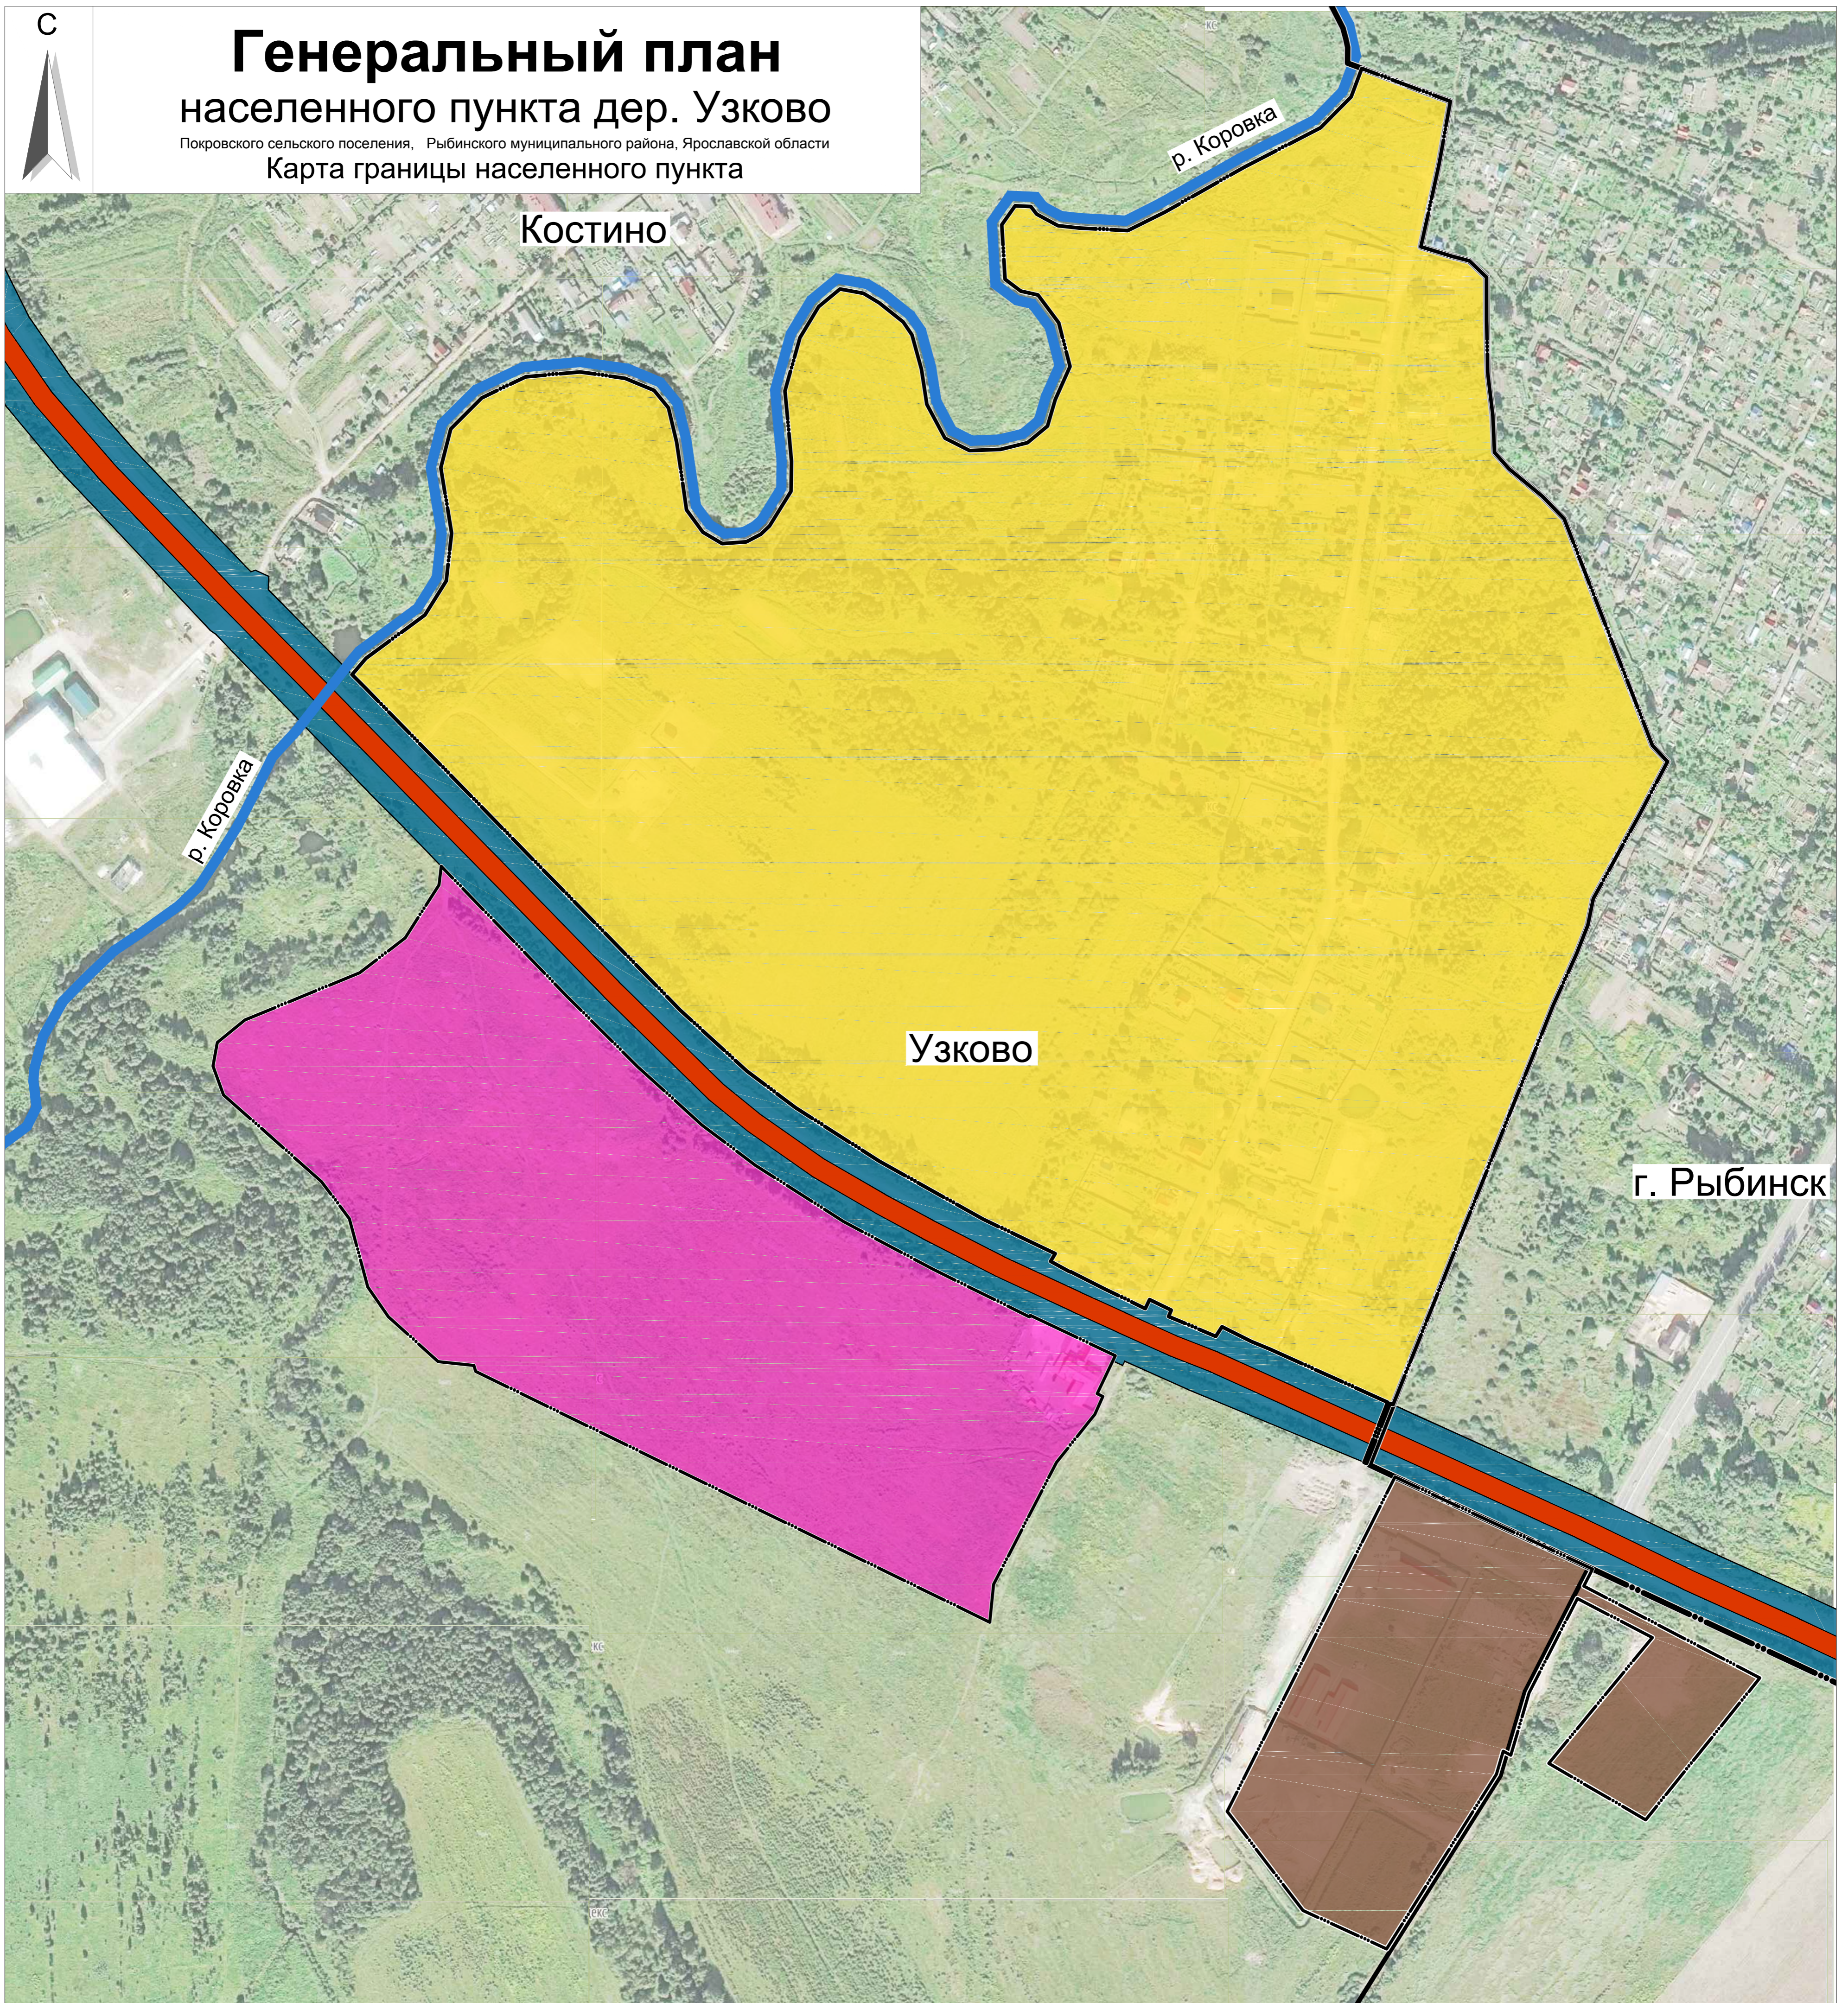

Генеральный план населенного пункта дер. Узково

Покровского сельского поселения, Рыбинского муниципального района, Ярославской области

Карта границы населенного пункта

Условные обозначения:

- Граница Покровского сельского поселения
- Граница дер. Узково
- Границы зон
- Автомобильные дороги местного значения
- Дороги грунтовые
- Мостовое сооружение (автомобильные)

Виды территорий и зон.

- Зона застройки индивидуальными жилыми домами
- Зона транспортной инфраструктуры
- Зона акваторий
- Производственная зона
- Общественно-деловая зона

Примечание:

- зона акваторий и зона транспортной инфраструктуры в границе дер. Узково отсутствуют и отображены для обеспечения информационной целостности документа.

					ГП 03-19
Генеральный план населенного пункта дер. Узково Покровского СП, Рыбинского муниципального района, Ярославской области					
Жолуч	Лист	№ док.	Подпись	Дата	
Разработал	Багин В.С.				стадия
	Багин В.С.				ЛИСТ
Карта границы населенного пункта					ЛИСТОВ
					ГД
					2
					3
М 1 : 2500					ИП Багин В. С. г. Рыбинск. 2019 г.